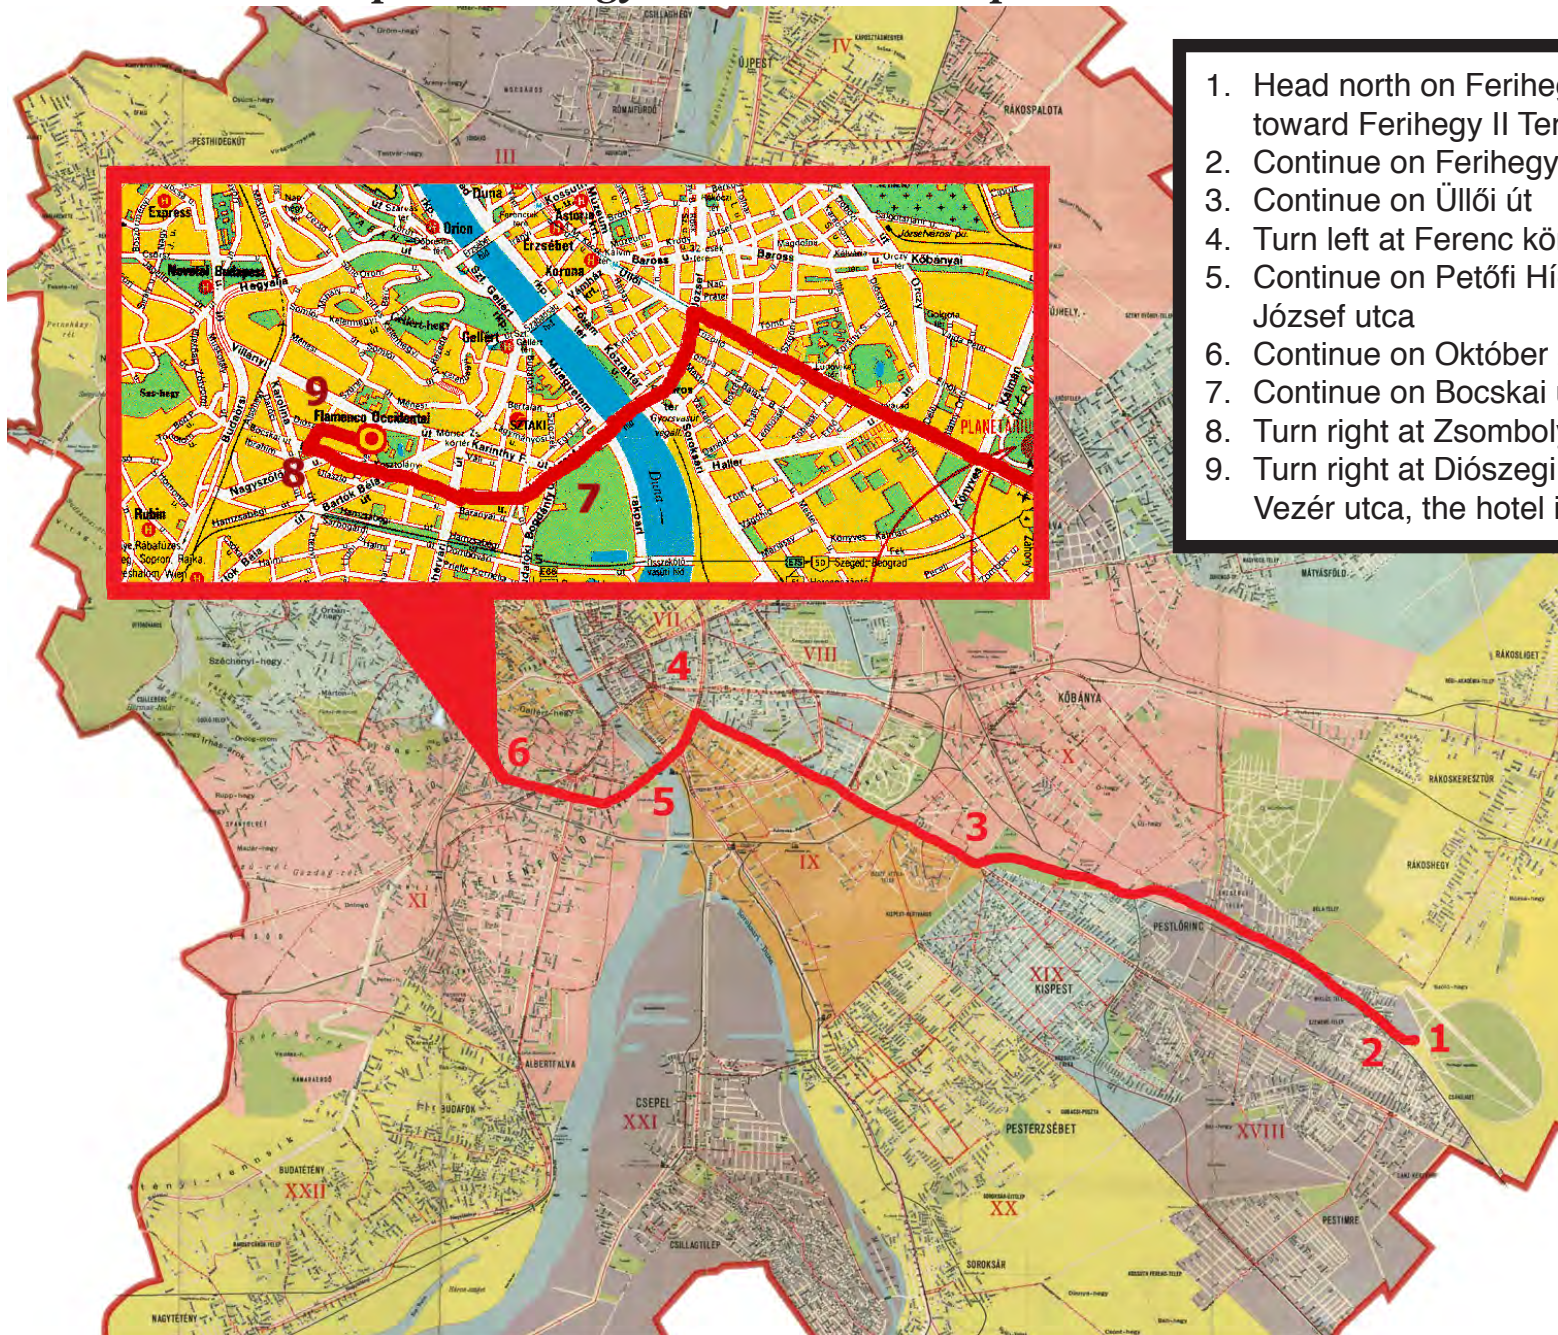

## Map and Driving Directions from Budapest Ferihegy International Airport to Danubius Hotel Flamenco

1. Head north on Ferihegy II. Terminal Érkezés toward Ferihegy II Terminal Indulás
2. Continue on Ferihegyi Repülőtérre Vezető út
3. Continue on Üllői út
4. Turn left at Ferenc körút
5. Continue on Petőfi Híd. Continue on Irinyi József utca
6. Continue on Október 23-a utca
7. Continue on Bocskai út
8. Turn right at Zsombolyai utca
9. Turn right at Diószegi út. Turn left at Tas Vezér utca, the hotel is at 3-7